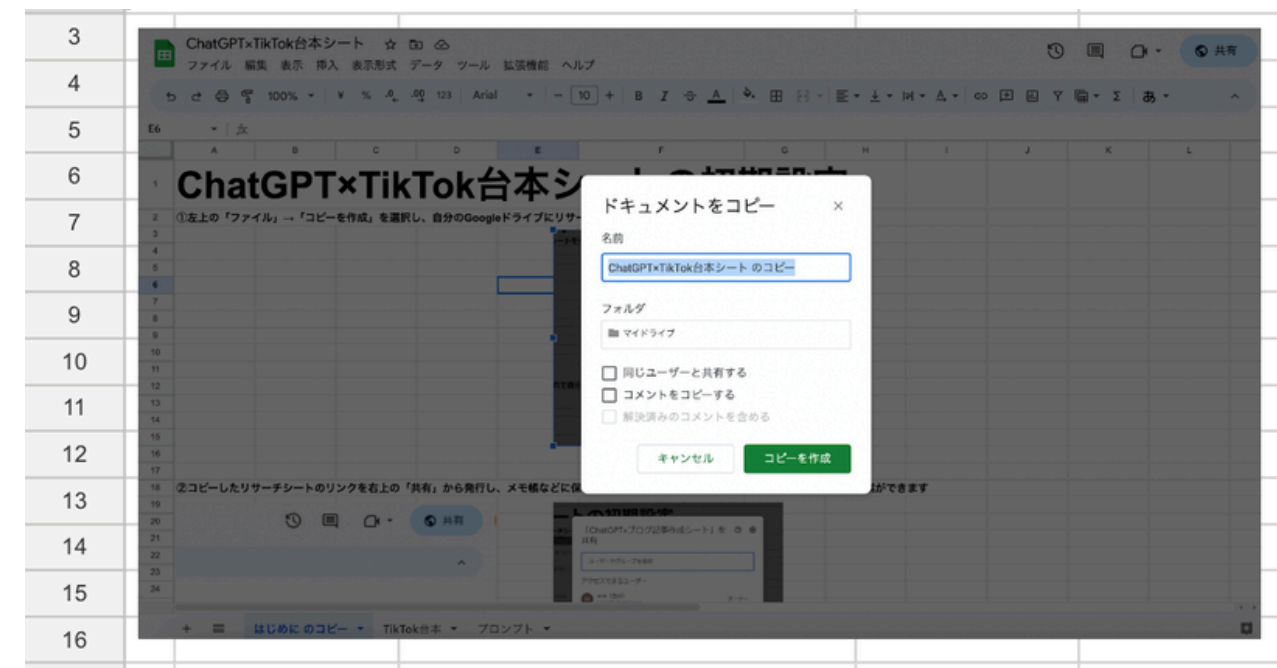

稼げるチャンネル

アカウント

【全て顔出しなし】

リスト150選

はじめに

左上の「ファイル」→「コピーを作成」を
選択し、自分のGoogleドライブに
リサーチシートを保存して使用ください

はじめに

※ただいま編集できない状態になっていますので、
必ずご自身のドライブにスプレッドシートを
コピーして編集できる状態にしてください